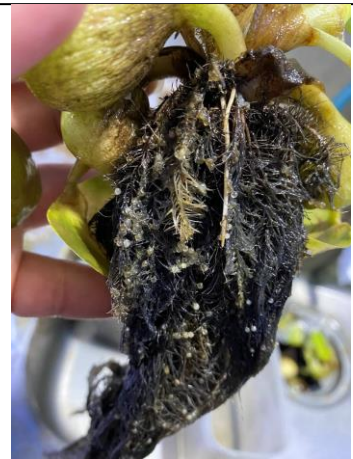

ペットショップ 今月、私がお客様にご案内させていただくのは、「[グリニーズプラス](#)」という歯みがき専用ガムです。[香料・化学調味料不使用で厳選された自然素材](#)で作られており、栄養バランスに優れた総合栄養食設計となっております。現在、[グリニーズプラスのキャンペーンで歯みがきガムを上手に「噛む噛む」する動画を投稿してくれたワンちゃんの中から9匹楽しい歯みがきを広める【噛む噛むワンダサバー】](#)を選出するというもので選ばれたワンちゃんには[グリニーズプラス製品の超小型犬用2-7kgまたは小型犬用7-11kgを1年分プレゼント](#)、さらに店頭の設定モニターやwebなどで放映される[プロモーションビデオ出演](#)できるという特典があります。[応募期間が2022年5/23\(月\)~6/22\(水\)まで](#)となっておりますので、是非、この機会に歯みがき専用ガムのグリニーズをお試しいただければ幸いです。
※グリニーズプラスは生後6カ月以上から与えてください。

アクア 今年もついにやってきました！「[楊貴妃メダカの卵付きホテイ草](#)！」毎年大人気の卵付きホテイ草が入荷します！[販売予定日は6月3日\(金\)から販売予定](#)となっております！入荷数はまだ多くないので気になる方はお早めに♪
[去年は少なくとも100匹~多い方で200匹ほど生まれたと嬉しいご報告を受けております^^](#) [楊貴妃メダカの卵付きホテイ草の販売期間は毎年8月後半ぐらいで終了いたします](#)のでお見逃しなく！！（※写真は去年のものになります。片面だけでも100個以上ついております！）